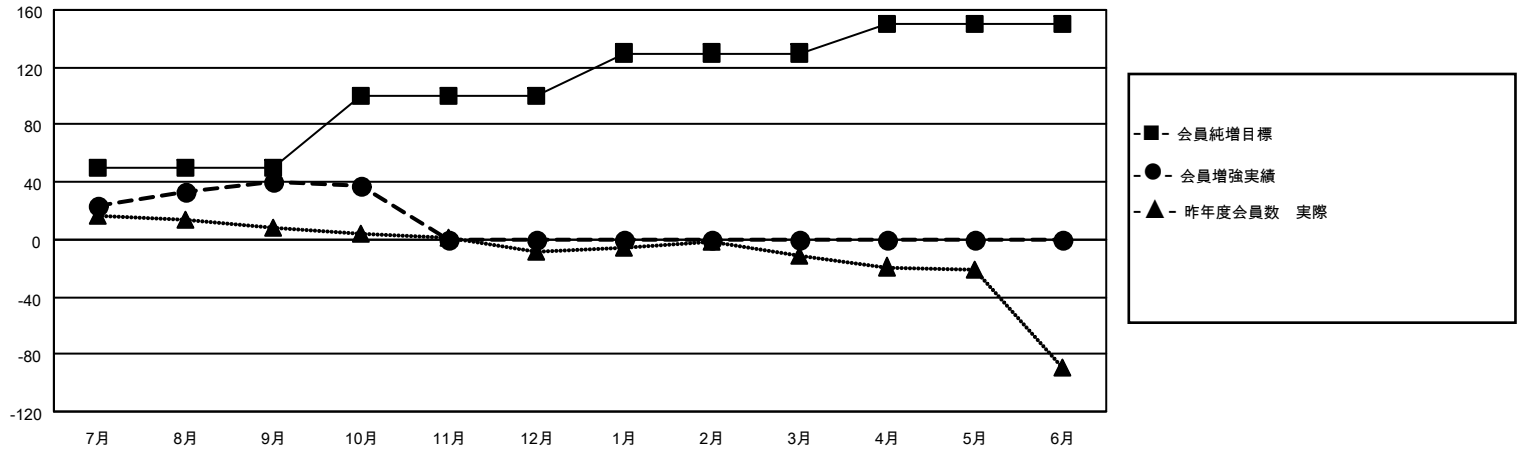

# MONTHLY MEMBERSHIP PROGRESS REPORT

地域 JAPAN

District 333 A

Results as of: 10/31/2021

クラブ			
結果：2021-2022			
四半期	新クラブ目標	新クラブ	解散クラブ
7月/8月/9月	0	0	0
10月/11月/12月	1	0	0
1月/2月/3月	0	0	0
4月/5月/6月	0	0	0

名			
結果：2021-2022			
四半期	会員純増目標	会員増強実績	退会者(転籍を含む)実際
7月/8月/9月	50	64	23
10月/11月/12月	50	5	8
1月/2月/3月	30	0	0
4月/5月/6月	20	0	0

新クラブ目標及び実績累計

会員目標及び実績累計

解散クラブ: 0	30 CLUBS OF 71 一名以上の新会 員を登録	<b>男女別</b>	
退会者		男性	2,292 (84.95%)
物故会員 3	<a href="#">会員累計データを見るには、ここをクリック</a>	女性	406 (15.05%)
クラブ解散 0		NON BINARY	0 (0.00%)
その他 28		PREFER NOT TO ANSWER	0 (0.00%)
合計 31		世帯主/家族会員合計	430
		国際会費半額の家族会員	215